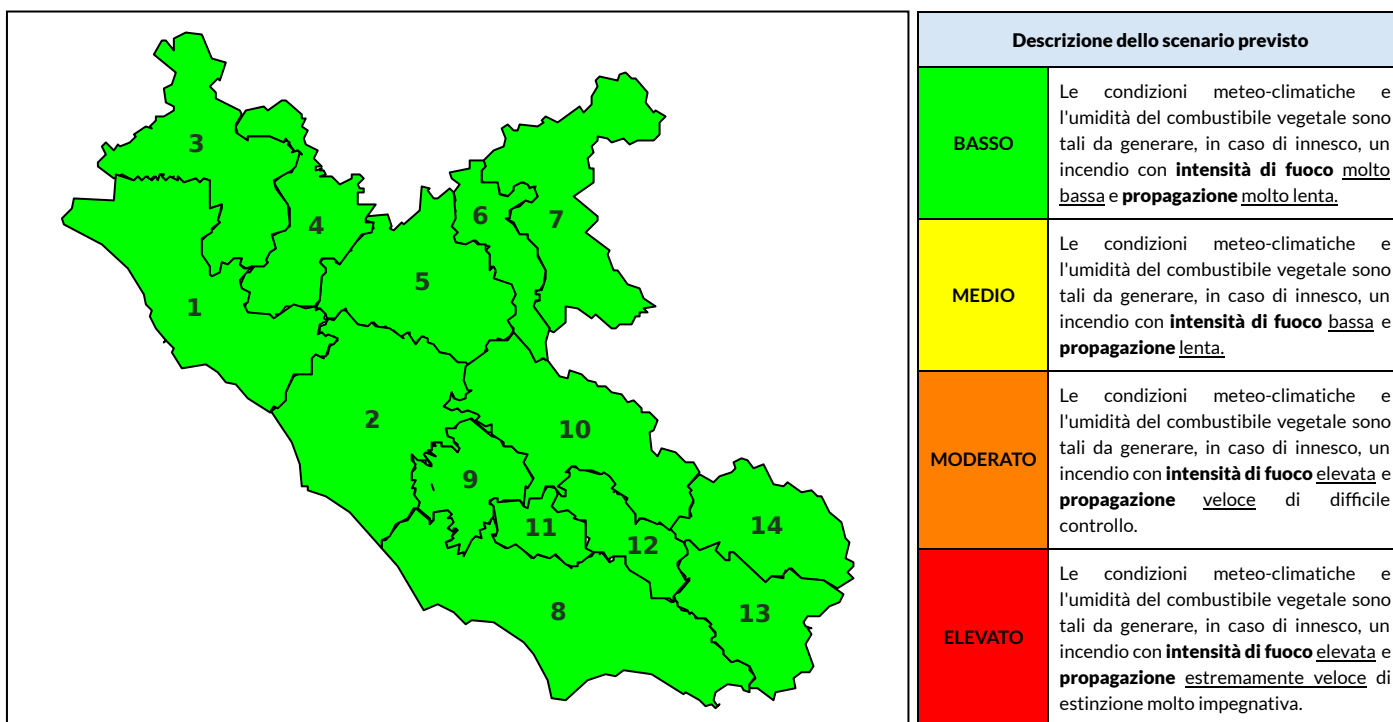

BOLLETTINO DI PERICOLOSITA' DA INCENDI BOSCHIVI

Previsioni per oggi 6-6-2023

Livello di pericolosità da incendio boschivo per Zona di Allerta AIB

Bollettino emesso nel periodo della campagna AIB Lazio sulla base del modello previsionale RISICOLazio, sviluppato in collaborazione con Fondazione CIMA, che fornisce un supporto per la valutazione della Pericolosità da incendio boschivo aggregata sulle Zone di Allerta AIB, approvate come parte integrante del Piano AIB Lazio 2020-2022 con DGR n° 270 del 15/05/2020. Il dettaglio della distribuzione dei Comuni nelle Zone AIB è consultabile al link https://protezionecivile.regione.lazio.it/zone_allerta_aib_comuni/. Le Norme Comportamentali per la popolazione sono consultabili al link https://protezionecivile.regione.lazio.it/norme_comportamentali_aib/.

Zona AIB	1	2	3	4	5	6	7	8	9	10	11	12	13	14
Livello Pericolosità	BASSO	BASSO	BASSO	BASSO	BASSO	BASSO	BASSO	BASSO	BASSO	BASSO	BASSO	BASSO	BASSO	BASSO

NOTE

BOLLETTINO DI PERICOLOSITA' DA INCENDI BOSCHIVI

Previsioni per domani 7-6-2023