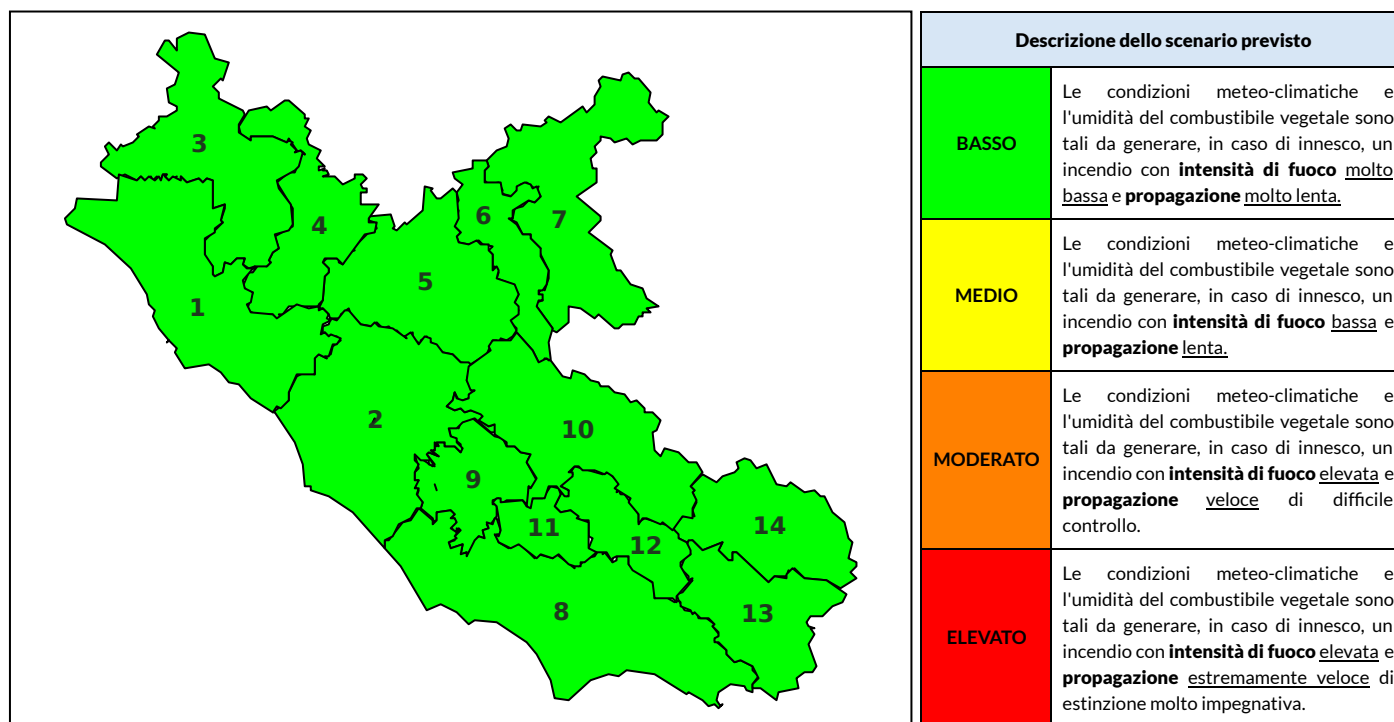

BOLLETTINO DI PERICOLOSITA' DA INCENDI BOSCHIVI

Previsioni per domani 7-6-2023

Livello di pericolosità da incendio boschivo per Zona di Allerta AIB

Bollettino emesso nel periodo della campagna AIB Lazio sulla base del modello previsionale RISICOLazio, sviluppato in collaborazione con Fondazione CIMA, che fornisce un supporto per la valutazione della Pericolosità da incendio boschivo aggregata sulle Zone di Allerta AIB, approvate come parte integrante del Piano AIB Lazio 2020-2022 con DGR n° 270 del 15/05/2020. Il dettaglio della distribuzione dei Comuni nelle Zone AIB è consultabile al link <https://protezionecivile.regione.lazio.it/zone_allerta_aib_comuni/>. Le Norme Comportamentali per la popolazione sono consultabili al link <https://protezionecivile.regione.lazio.it/norme_comportamentali_aib/>.

Zona AIB	1	2	3	4	5	6	7	8	9	10	11	12	13	14
Livello Pericolosità	BASSO	BASSO	BASSO	BASSO	BASSO	BASSO	BASSO	BASSO	BASSO	BASSO	BASSO	BASSO	BASSO	BASSO